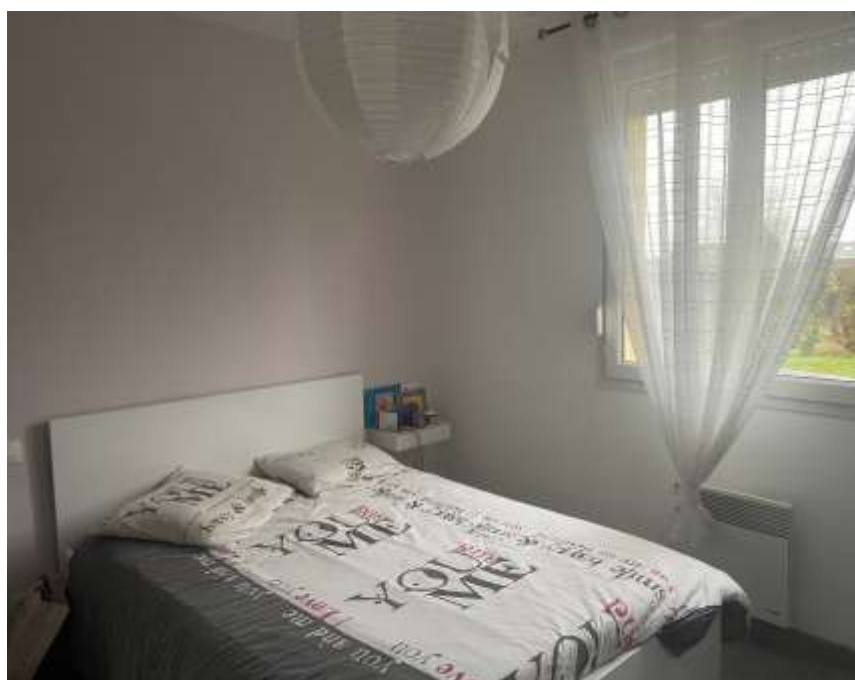

HOME *Cocooning*

Bien chez soi

Chambre parentale Compte rendu détaillé

Home Cocooning
Madame GOULAY Stéphanie
homecocooning56@gmail.com
06.45.50.03.09

PLAN D'AMENAGEMENT

PEINTURE SILENT
WHITE MID 330

HOME
Decorating

Bien chez soi

PEINTURE DOCK
BLUE 252

PAPIER PEINT SABAL
MARINE

Chambre parentale - vue 3 D

Moodboard

Planche shopping chambre parentale

Planche shopping Chambre parentale

Miroir THOR

Suspension Métal Filaire Ø30cm

Etagère
Spirollo

Applique articulée
laiton vieilli Zoticus

Chevet 2 tiroirs
NOVANI

Ensemble Nuit satinée
gris Mix and Match

Rideau colin

HOME
Cecconi

Bien chez soi