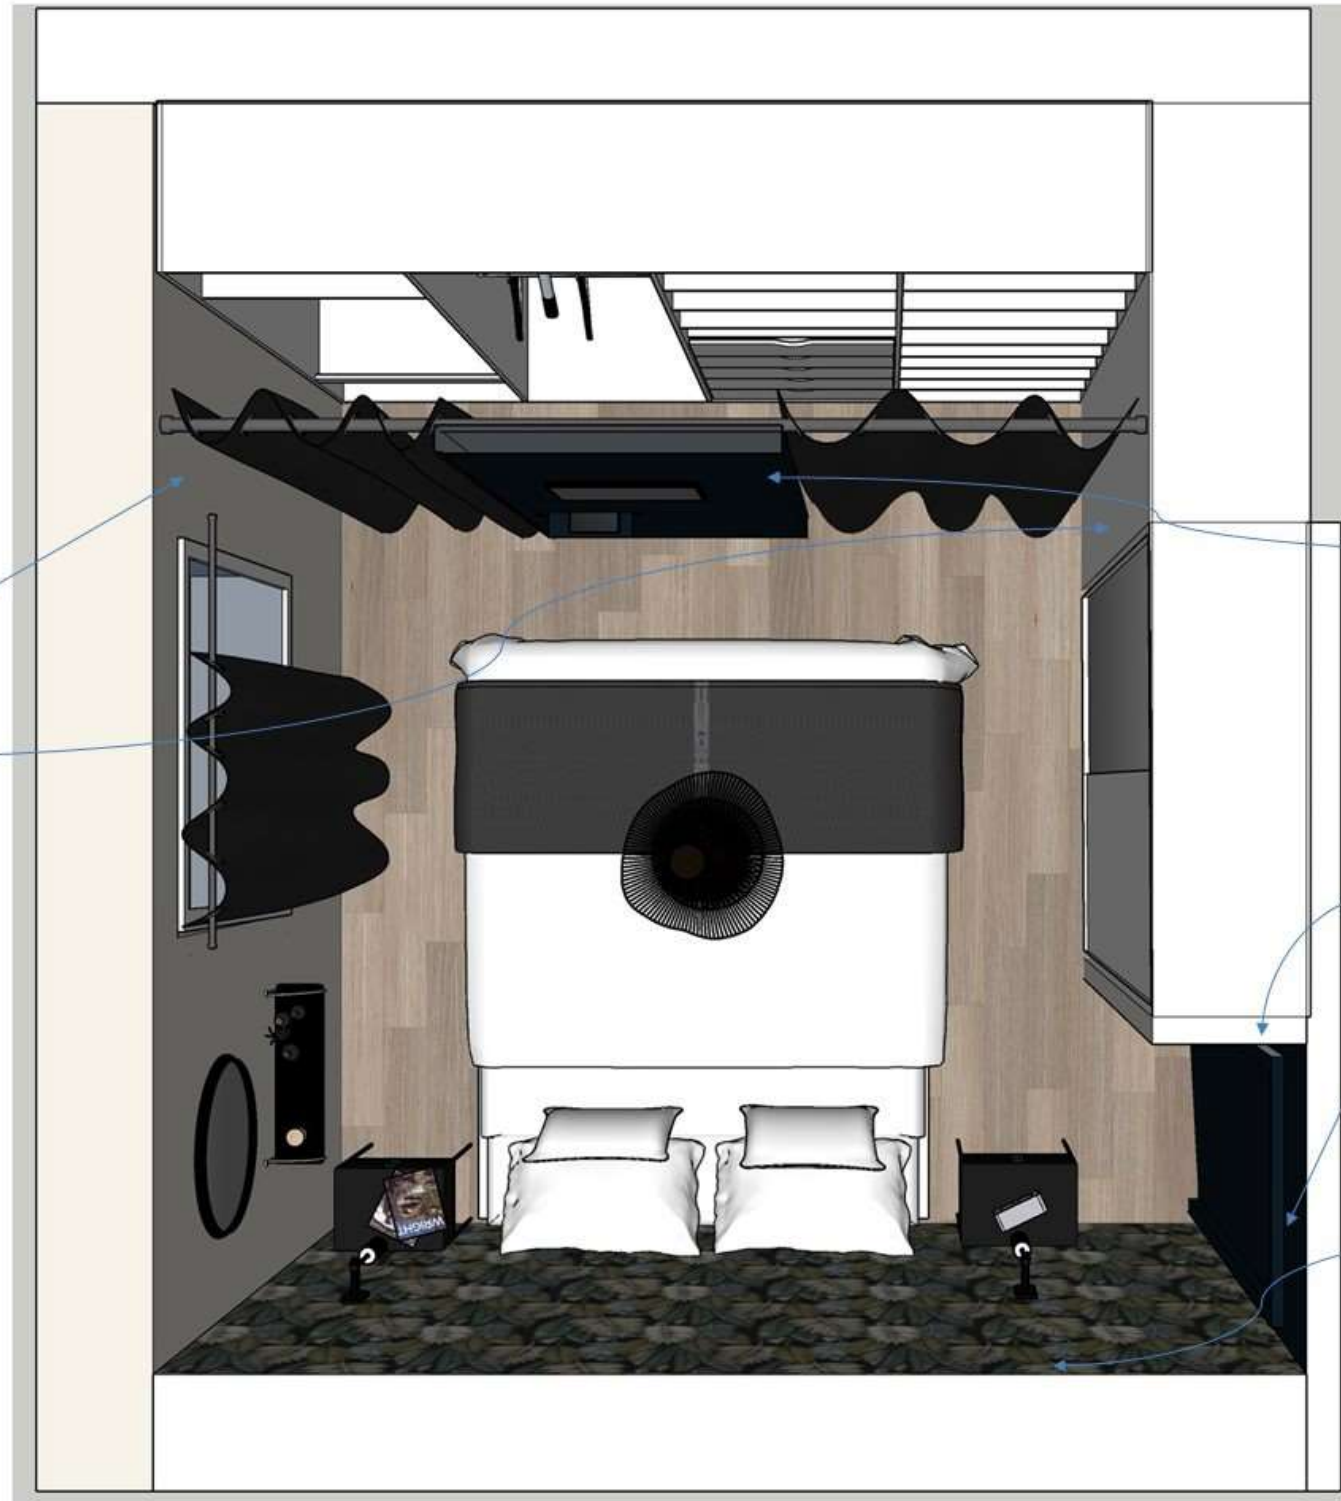

HOME *Cocooning*

Bien chez soi

Chambre parentale Compte rendu détaillé

Home Cocooning
Madame GOULAY Stéphanie
homecocooning56@gmail.com
06.45.50.03.09

PLAN D'AMENAGEMENT

PEINTURE SILENT
WHITE MID 330

HOME
Decorating

Bien chez soi

PEINTURE DOCK
BLUE 252

PAPIER PEINT SABAL
MARINE

Chambre parentale - vue 3 D

Moodboard

Planche shopping chambre parentale

Planche shopping Chambre parentale

Miroir THOR

Suspension Métal Filaire Ø30cm

Etagère
Spirollo

Applique articulée
laiton vieilli Zoticus

Chevet 2 tiroirs
NOVANI

Ensemble Nuit satinée
gris Mix and Match

Rideau colin

HOME
Cecconi

Bien chez soi

Papier peint
SABAL Marine
74680468

Peinture Silent
white mid 330

Peinture Dock Blue
252

Tabouret Solaro