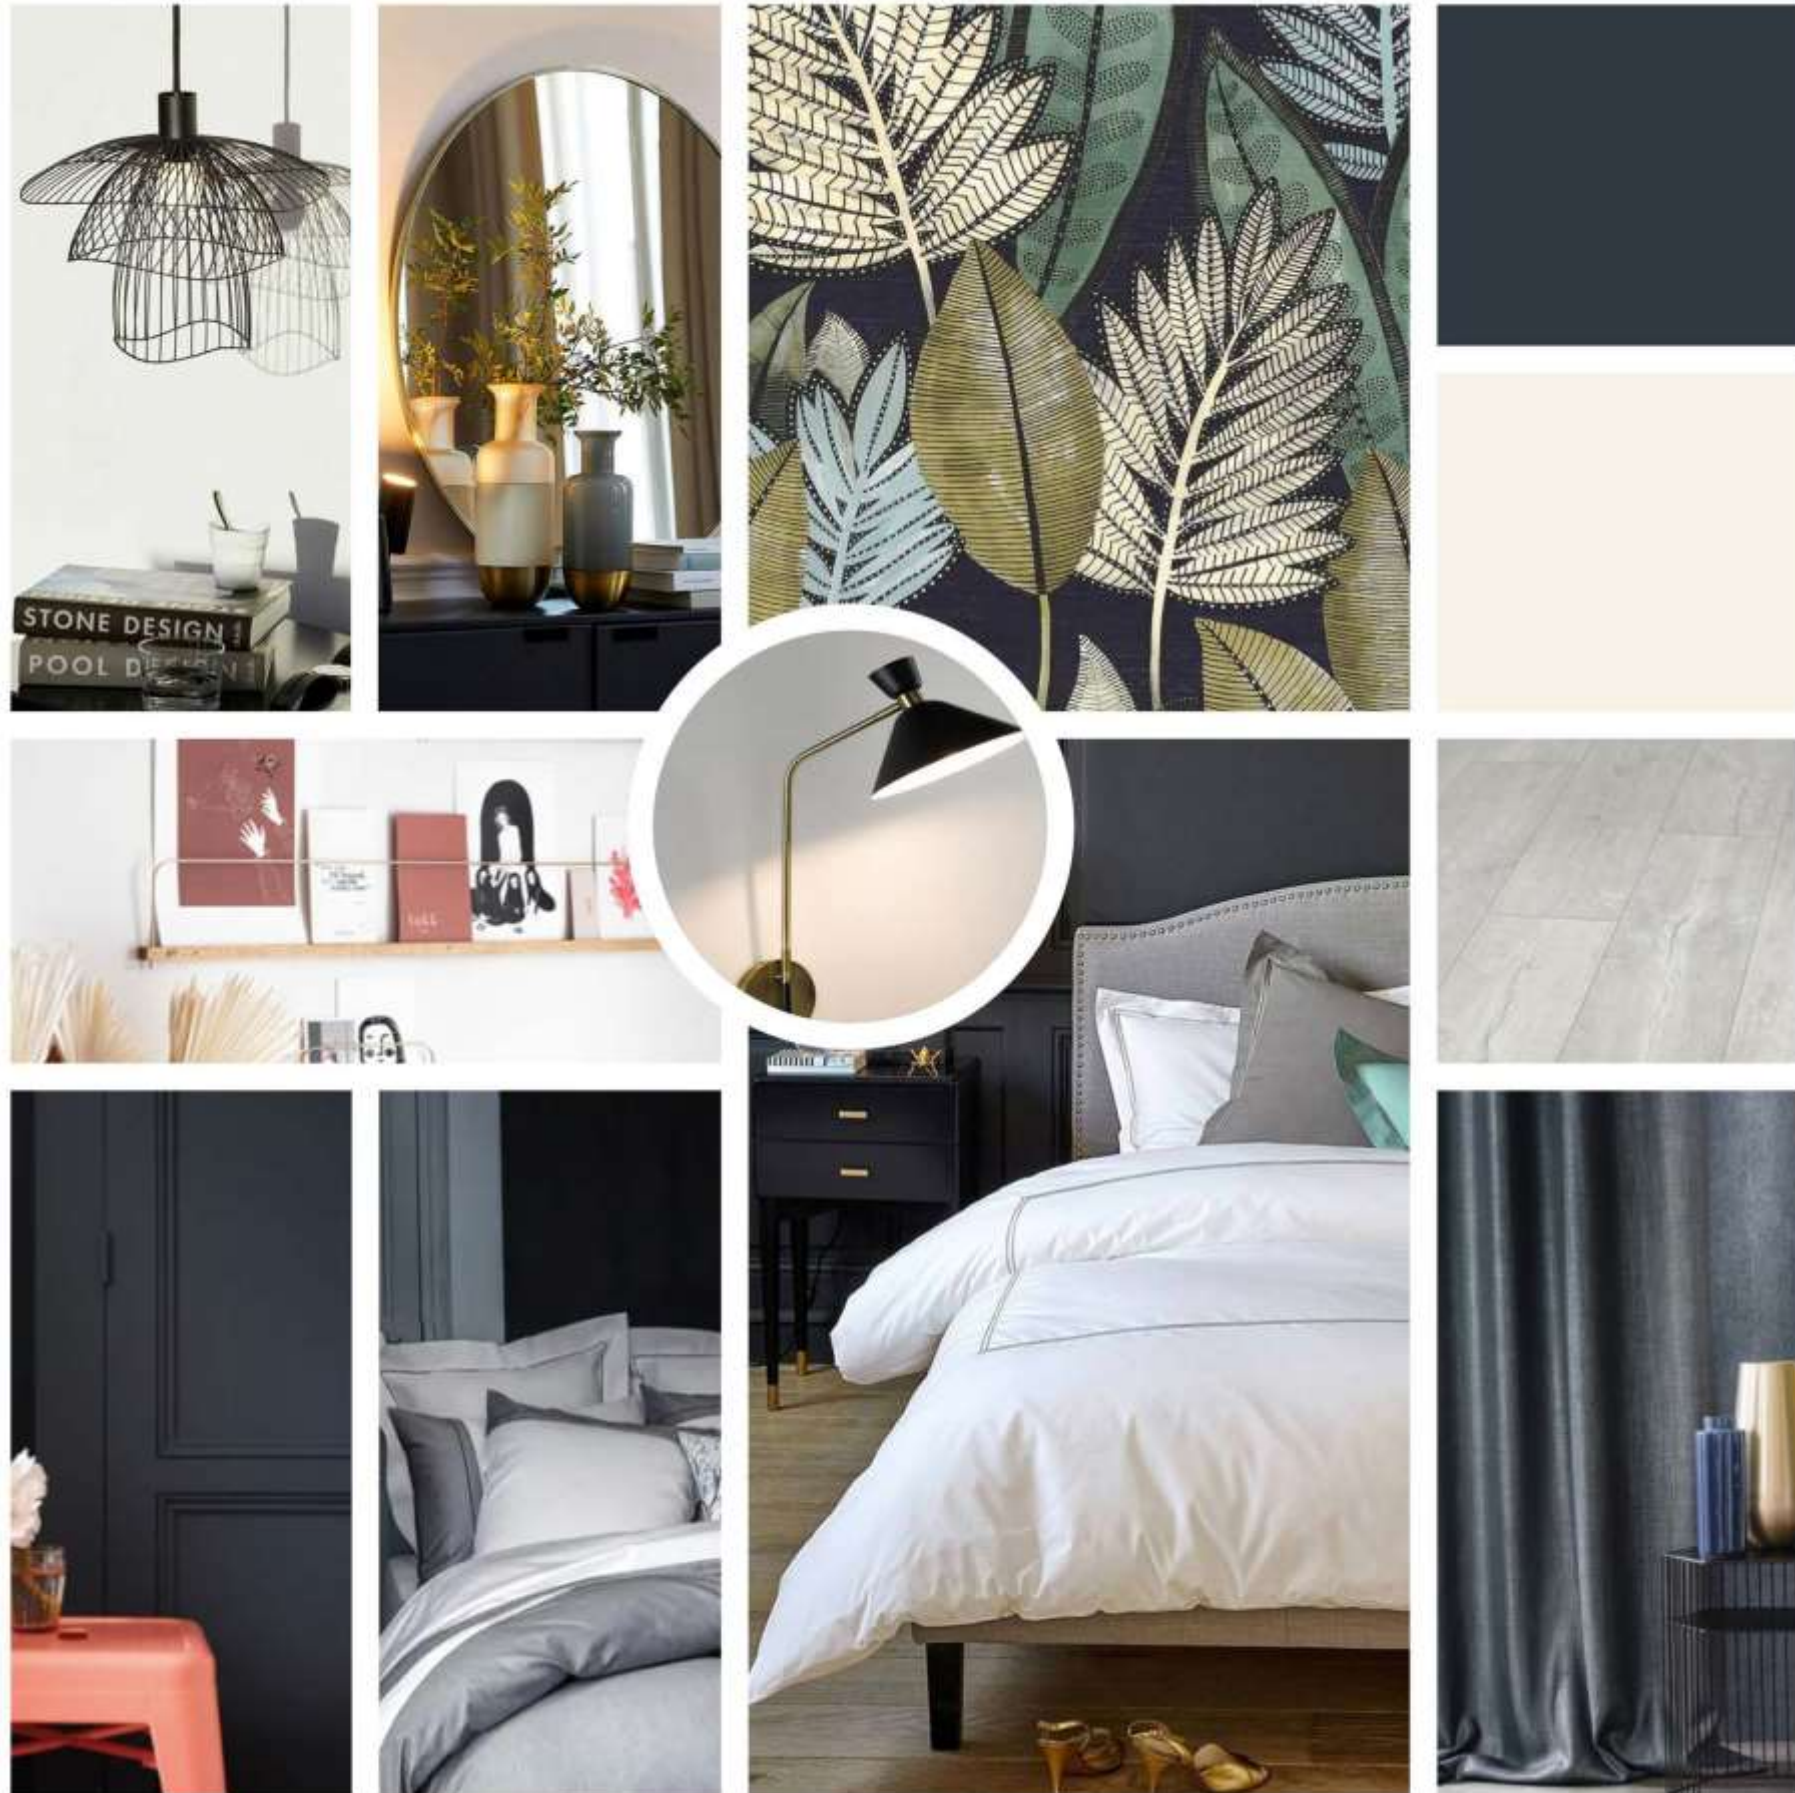

Bien chez soi

PEINTURE DOCK
BLUE 252

PAPIER PEINT SABAL
MARINE

Chambre parentale - vue 3 D

Moodboard

Planche shopping chambre parentale

Planche shopping Chambre parentale

Miroir THOR

Papier peint
SABAL Marine
74680468

Peinture Silent
white mid 330

Peinture Dock Blue
252

Tabouret Solaro